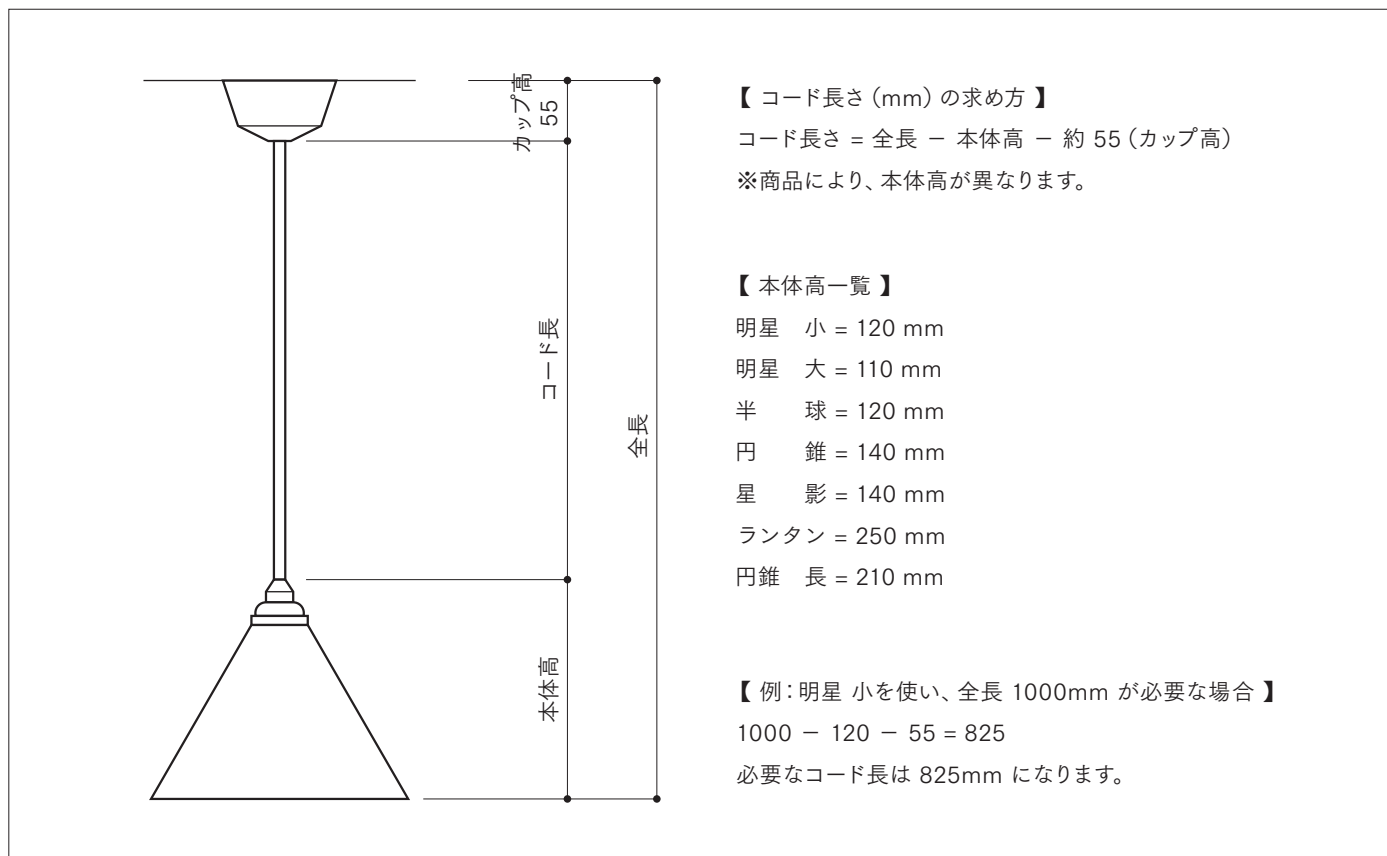

## [ コード長さについて ]

- ・コードが見えている分の長さになります。天井からシェード下端までの長さの場合「全長〇〇」と明記ください。
- ・全長のコードを算出される場合、図解の本体高、カップ高をご参照ください。  
オンラインショップ「家と真鍮」では1cm単位での販売ですのでカップ高は約6cmで表記しています。
- ・コードの既存の長さは、500mm又は700mmになります。(ランタンランプ吊り型は400mm又は600mm)
- ・天井側のシーリングカップは、コードを収納できる仕様ではありませんので、丁度の長さをご注文ください。
- ・700mm以上をご希望の場合には、100mmごとに¥150で調整いたします。700mm以下は費用は発生いたしません。